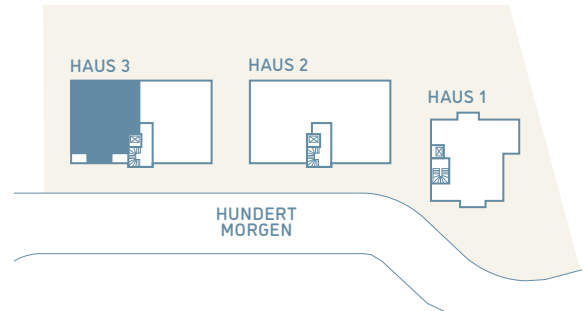

# Wohnung 17

## Haus 3 | Dachgeschoss

### 3 Zimmer | 106.29 m<sup>2</sup>

Wohnen/Essen	32.96 m <sup>2</sup>
Küche	08.80 m <sup>2</sup>
Schlafen	14.67 m <sup>2</sup>
Ankleide	14.37 m <sup>2</sup>
Diele	08.62 m <sup>2</sup>
Flur	02.86 m <sup>2</sup>
Bad	07.36 m <sup>2</sup>
WC	05.06 m <sup>2</sup>
Abstellraum	02.06 m <sup>2</sup>
Dachterrasse (22.84m <sup>2</sup> )	09.53 m <sup>2</sup>
<b>Gesamtwohnfläche</b>	<b>106.29 m<sup>2</sup></b>

WEITERE VARIANTEN

unverbindlicher Gestaltungsvorschlag

Wohnung 17  
Haus 3 | Dachgeschoss  
4 Zimmer | Variante 1

WEITERE VARIANTEN

unverbindlicher Gestaltungsvorschlag

Wohnung 17  
Haus 3 | Dachgeschoss  
4 Zimmer | Variante 2