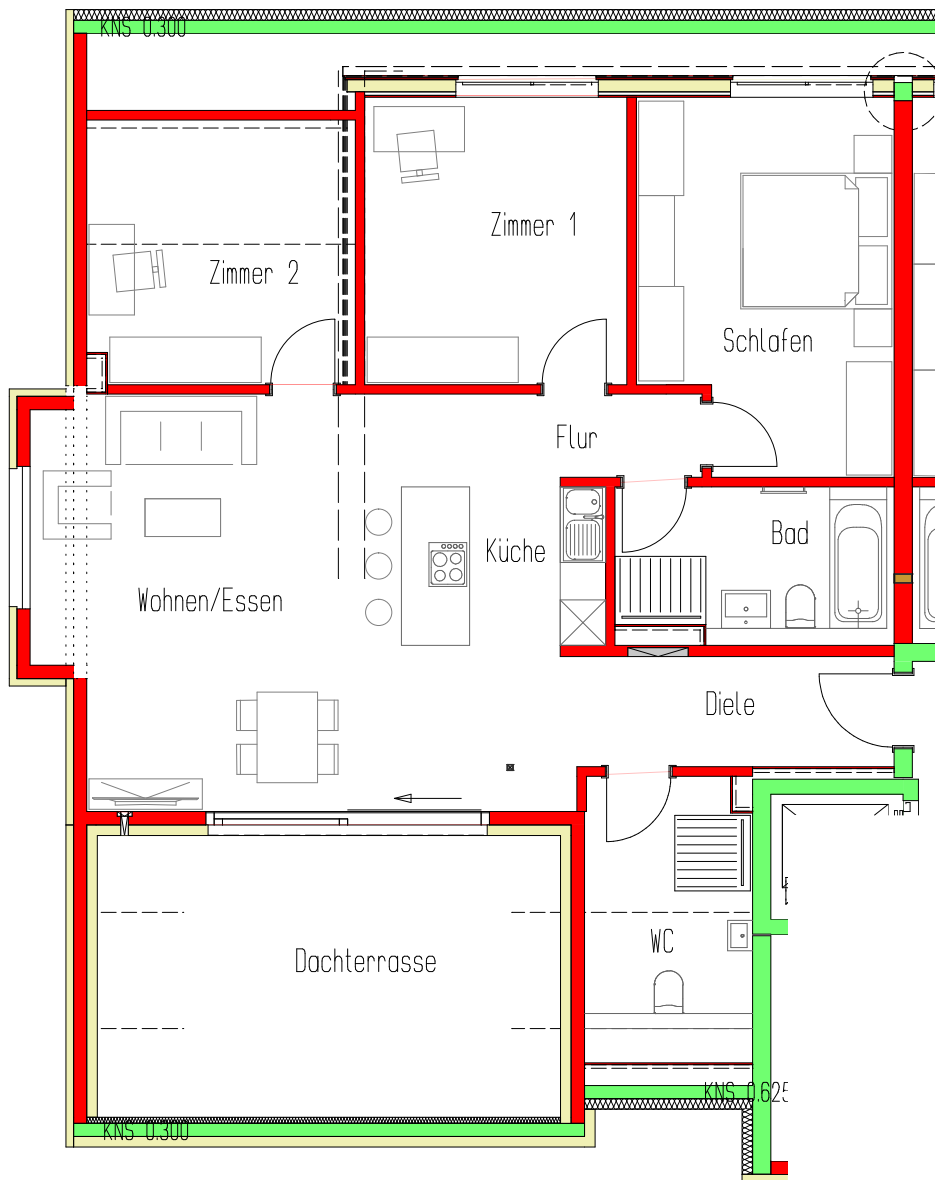

# Wohnung 17

## Haus 3 | Dachgeschoss

### 3 Zimmer | 106.29 m<sup>2</sup>

Wohnen/Essen	32.96 m <sup>2</sup>
Küche	08.80 m <sup>2</sup>
Schlafen	14.67 m <sup>2</sup>
Ankleide	14.37 m <sup>2</sup>
Diele	08.62 m <sup>2</sup>
Flur	02.86 m <sup>2</sup>
Bad	07.36 m <sup>2</sup>
WC	05.06 m <sup>2</sup>
Abstellraum	02.06 m <sup>2</sup>
Dachterrasse (22.84m <sup>2</sup> )	09.53 m <sup>2</sup>
<b>Gesamtwohnfläche</b>	<b>106.29 m<sup>2</sup></b>

WEITERE VARIANTEN

unverbindlicher Gestaltungsvorschlag

Wohnung 17  
Haus 3 | Dachgeschoss  
4 Zimmer | Variante 1

WEITERE VARIANTEN

unverbindlicher Gestaltungsvorschlag

Wohnung 17  
Haus 3 | Dachgeschoss  
4 Zimmer | Variante 2