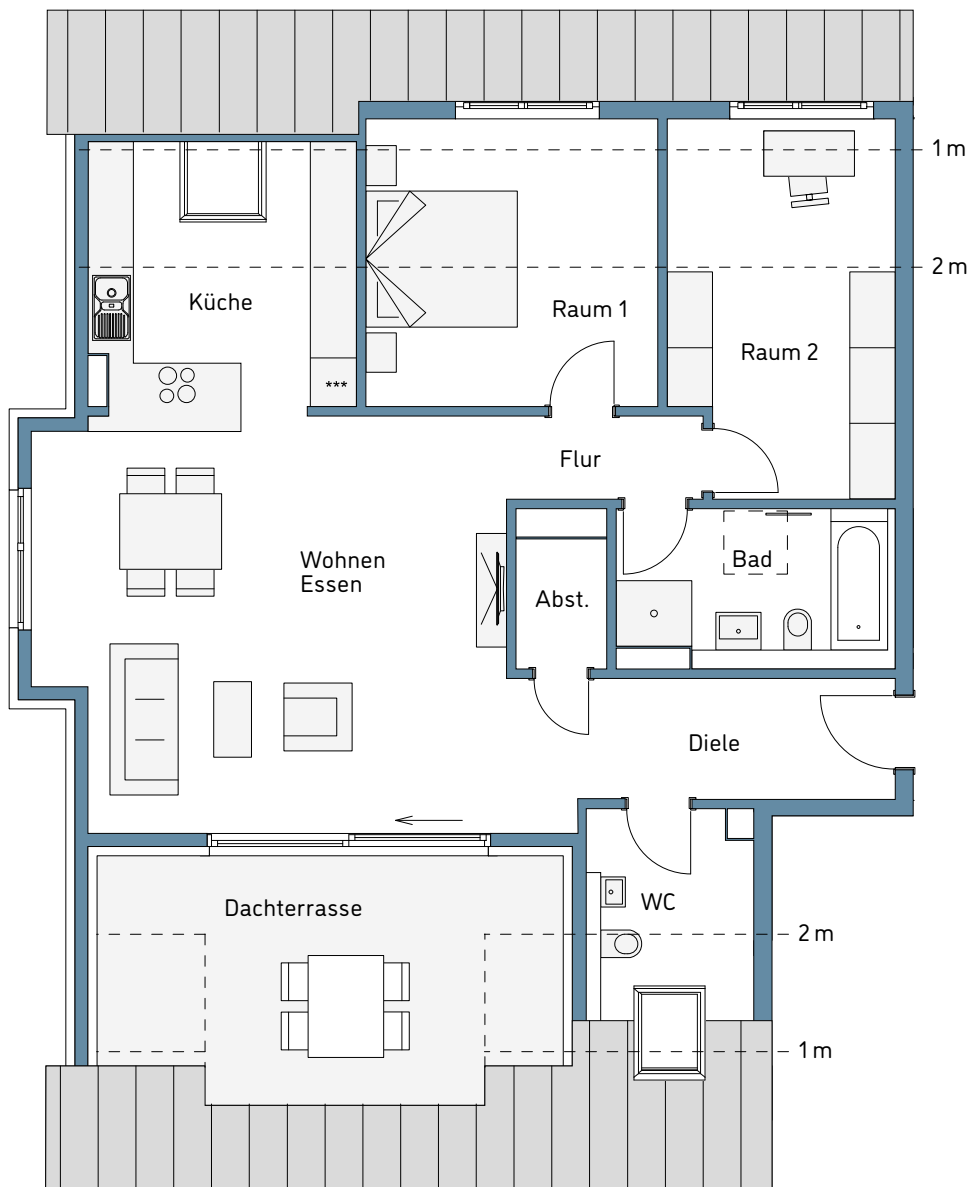

# Wohnung 17

## Haus 3 | Dachgeschoss

### 3 Zimmer | 106.29 m<sup>2</sup>

Wohnen/Essen	32.96 m <sup>2</sup>
Küche	08.80 m <sup>2</sup>
Schlafen	14.67 m <sup>2</sup>
Ankleide	14.37 m <sup>2</sup>
Diele	08.62 m <sup>2</sup>
Flur	02.86 m <sup>2</sup>
Bad	07.36 m <sup>2</sup>
WC	05.06 m <sup>2</sup>
Abstellraum	02.06 m <sup>2</sup>
Dachterrasse (22.84m <sup>2</sup> )	09.53 m <sup>2</sup>
<b>Gesamtwohnfläche</b>	<b>106.29 m<sup>2</sup></b>

WEITERE VARIANTEN

unverbindlicher Gestaltungsvorschlag

Wohnung 17  
Haus 3 | Dachgeschoss  
4 Zimmer | Variante 1

WEITERE VARIANTEN

unverbindlicher Gestaltungsvorschlag

Wohnung 17  
Haus 3 | Dachgeschoss  
4 Zimmer | Variante 2