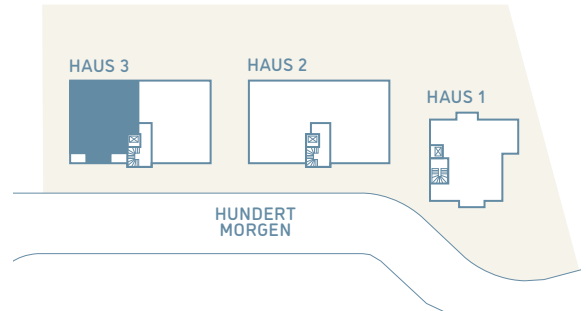

### 3 Zimmer | 106.29 m<sup>2</sup>

Wohnen/Essen	32.96 m <sup>2</sup>
Küche	08.80 m <sup>2</sup>
Schlafen	14.67 m <sup>2</sup>
Ankleide	14.37 m <sup>2</sup>
Diele	08.62 m <sup>2</sup>
Flur	02.86 m <sup>2</sup>
Bad	07.36 m <sup>2</sup>
WC	05.06 m <sup>2</sup>
Abstellraum	02.06 m <sup>2</sup>
Dachterrasse (22.84m <sup>2</sup> )	09.53 m <sup>2</sup>
<b>Gesamtwohnfläche</b>	<b>106.29 m<sup>2</sup></b>

WEITERE VARIANTEN

unverbindlicher Gestaltungsvorschlag

Wohnung 17  
Haus 3 | Dachgeschoss  
4 Zimmer | Variante 1

WEITERE VARIANTEN

unverbindlicher Gestaltungsvorschlag

Wohnung 17  
Haus 3 | Dachgeschoss  
4 Zimmer | Variante 2