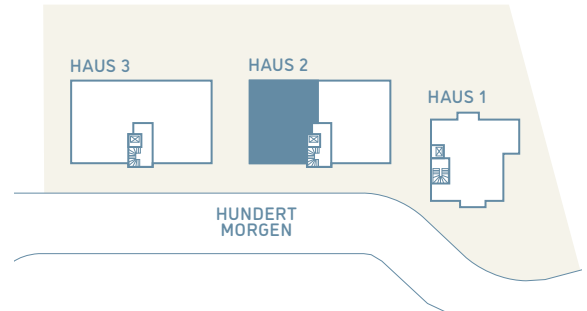

Wohnung 09

Haus 2 | Dachgeschoss

3 Zimmer | 106.48 m²

Wohnen/Essen	32.96 m ²
Küche	08.77 m ²
Schlafen	14.67 m ²
Ankleide	14.37 m ²
Diele	08.62 m ²
Flur	02.86 m ²
Bad	07.35 m ²
WC	05.35 m ²
Abstellraum	02.06 m ²
Dachterrasse (23.58 m ²)	09.47 m ²
Gesamtwohnfläche	106.48 m²

WEITERE VARIANTEN

unverbindlicher Gestaltungsvorschlag

Wohnung 09
Haus 2 | Dachgeschoss
4 Zimmer | Variante 1

unverbindlicher Gestaltungsvorschlag

WEITERE VARIANTEN

Wohnung 09
Haus 2 | Dachgeschoss
4 Zimmer | Variante 2