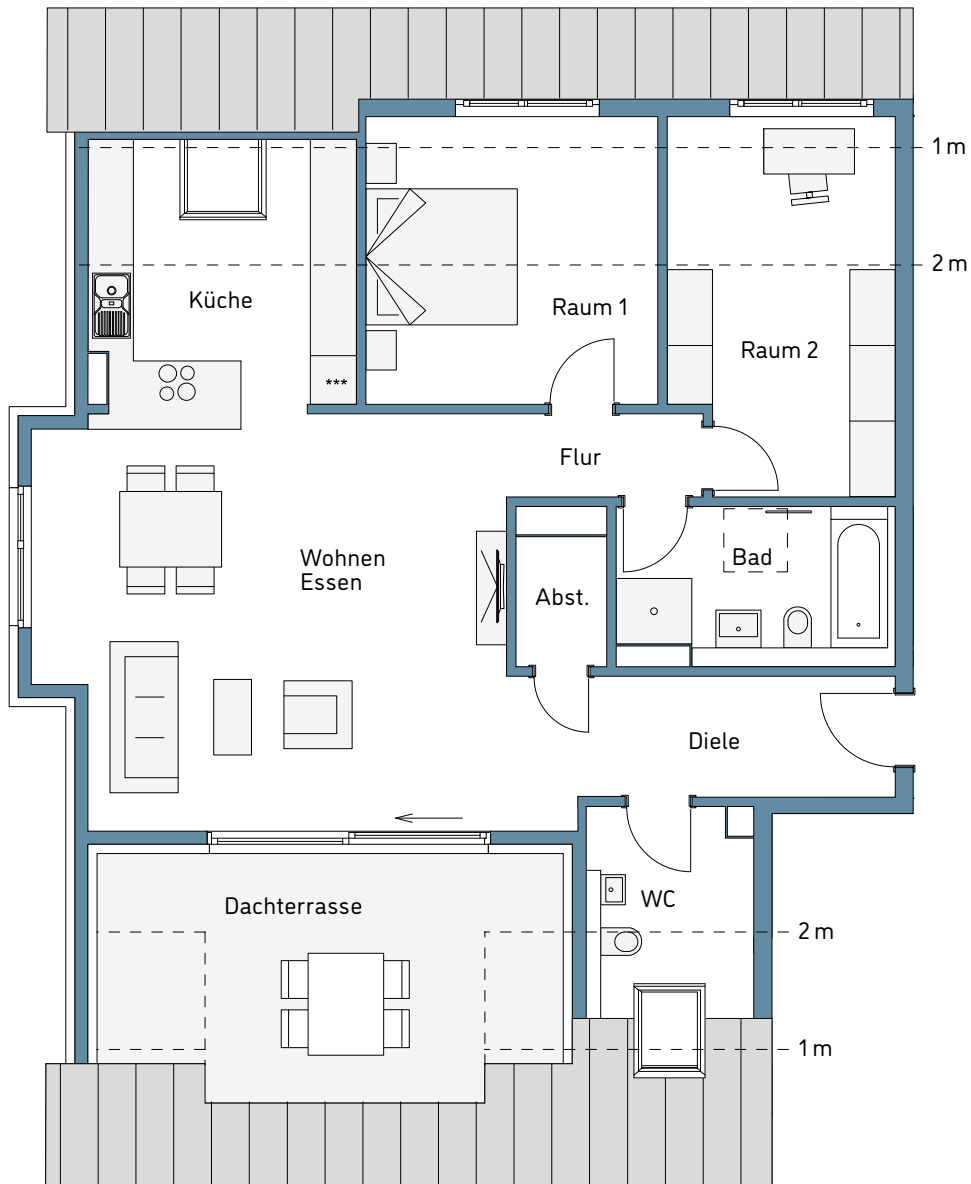

Wohnung 09

Haus 2 | Dachgeschoss

3 Zimmer | 106.48 m²

Wohnen/Essen	32.96 m ²
Küche	08.77 m ²
Schlafen	14.67 m ²
Ankleide	14.37 m ²
Diele	08.62 m ²
Flur	02.86 m ²
Bad	07.35 m ²
WC	05.35 m ²
Abstellraum	02.06 m ²
Dachterrasse (23.58 m ²)	09.47 m ²
Gesamtwohnfläche	106.48 m²

WEITERE VARIANTEN

unverbindlicher Gestaltungsvorschlag

Wohnung 09
Haus 2 | Dachgeschoss
4 Zimmer | Variante 1

unverbindlicher Gestaltungsvorschlag

WEITERE VARIANTEN

Wohnung 09
Haus 2 | Dachgeschoss
4 Zimmer | Variante 2