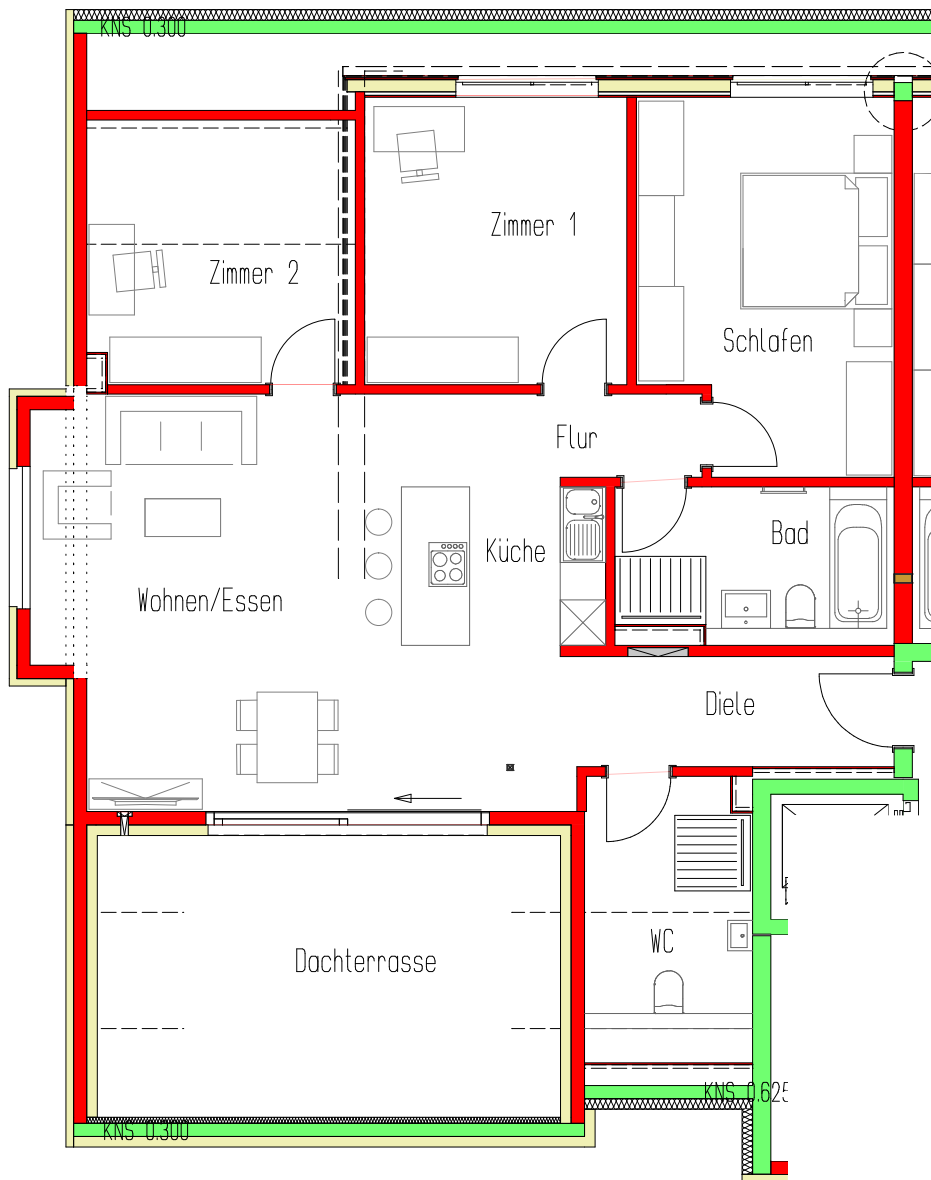

Wohnung 09

Haus 2 | Dachgeschoss

3 Zimmer | 106.48 m²

Wohnen/Essen	32.96 m ²
Küche	08.77 m ²
Schlafen	14.67 m ²
Ankleide	14.37 m ²
Diele	08.62 m ²
Flur	02.86 m ²
Bad	07.35 m ²
WC	05.35 m ²
Abstellraum	02.06 m ²
Dachterrasse (23.58 m ²)	09.47 m ²
Gesamtwohnfläche	106.48 m²

WEITERE VARIANTEN

unverbindlicher Gestaltungsvorschlag

Wohnung 09
Haus 2 | Dachgeschoss
4 Zimmer | Variante 1

unverbindlicher Gestaltungsvorschlag

WEITERE VARIANTEN

Wohnung 09
Haus 2 | Dachgeschoss
4 Zimmer | Variante 2