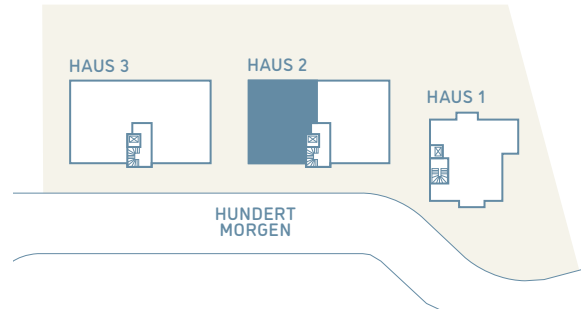

Wohnung 09

Haus 2 | Dachgeschoss

3 Zimmer | 106.48 m²

Wohnen/Essen	32.96 m ²
Küche	08.77 m ²
Schlafen	14.67 m ²
Ankleide	14.37 m ²
Diele	08.62 m ²
Flur	02.86 m ²
Bad	07.35 m ²
WC	05.35 m ²
Abstellraum	02.06 m ²
Dachterrasse (23.58 m ²)	09.47 m ²
Gesamtwohnfläche	106.48 m²

WEITERE VARIANTEN

unverbindlicher Gestaltungsvorschlag

Wohnung 09
Haus 2 | Dachgeschoss
4 Zimmer | Variante 1

unverbindlicher Gestaltungsvorschlag

WEITERE VARIANTEN

Wohnung 09
Haus 2 | Dachgeschoss
4 Zimmer | Variante 2